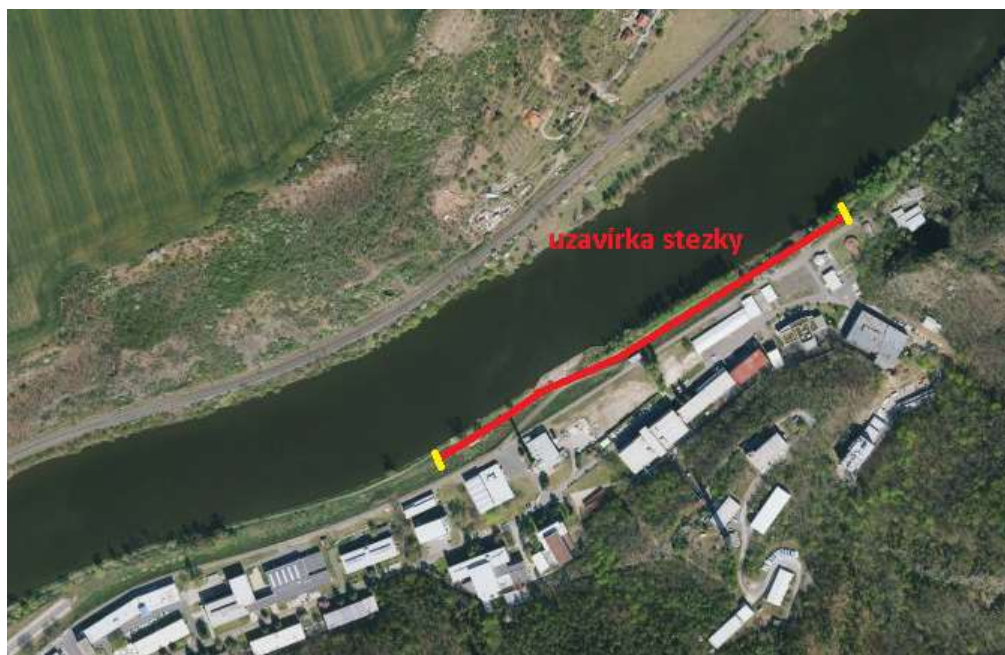

VODOHOSPODÁŘSKÝ ROZVOJ A VÝSTAVBA a. s.

Divize 03: Nábřežní 4, 150 56 Praha 5 - Smíchov www.vrv.cz

Tel.: 257 110 318 Fax: 257 322 121 E-mail: dep3@vrv.cz

ID datové schránky:4qfgxx3

Obecní úřad Větrušice

Vltavská 14

250 67 Klecany

VÁŠ DOPIS ZNAČKY/ ZE DNE

NAŠE ZNAČKA

VYŘIZUJE/ TELEFON/ E-MAIL

V PRAZE, DNE

03-REZ/893/2022 Ing.Laburdová /777582638/ laburdova@vrv.cz 2.6.2022

Oznámení o uzavírce stezky u areálu ÚJV Řež akce „Oprava protipovodňová hráze v areálu ÚJV Řež, a.s.“

V rámci realizace díla „Oprava protipovodňová hráze v areálu ÚJV Řež, a.s.“ Vám oznamujeme dočasnou uzavírku stezky podél Vltavy u areálu ÚJV Řež (Hlavní 130, 250 68 Husinec-Řež) v délce do cca 500 m viz situace níže v termínech 1.7. - 30.11.2022.

Stezka bude uzavřena z důvodu povinnosti NV č. 591/2006 Sb., Nařízení vlády o bližších minimálních požadavcích na bezpečnost a ochranu zdraví při práci na staveništích, v platném znění, která definuje povinnost zhotovitele stavby zamezit vstupu nepovolaných osob na staveniště. Dále pak zákon č. 309/2006 Sb., který zavazuje odpovědností za stavem a kvalitou dohledu nad BOZP zadavatele stavby.

Zhotovitel díla zajistí oplocení staveniště, a to ve výšce 1,8 m ve vzdálenosti 2 m od hrany prací – průchod přes peší stezku skrz staveniště nebude možný.

Obr. 1 Situace – uzavírka stezky

Ústředí:	Praha 5 - Smíchov, 150 56 Nábřežní 4	Tel.: 257 110 111	Fax: 257 322 121	E-mail: vrv@vrv.cz
Divize 01:	Praha 5 - Smíchov, 150 56 Nábřežní 4	Tel.: 257 110 311	Fax: 257 322 121	E-mail: dep1@vrv.cz
Divize 02:	Praha 5 - Smíchov, 150 56 Nábřežní 4	Tel.: 257 110 221	Fax: 257 322 121	E-mail: dep2@vrv.cz
Divize 05:	Brno, 625 00 Podsedky 3	Tel.: 541 212 048	Fax: 541 211 431	E-mail: brno@vrv.cz
Bankovní spojení:	Komerční banka, a.s., Praha 5,	Číslo účtů:	CZ 19-1583390227/0100,	EUR 43-349190257/0100
Registrace v obchodním rejstříku vedeném Městským soudem v Praze, oddíl B, vložka 1930, IČO: 47116901				DÍČ: CZ47116901