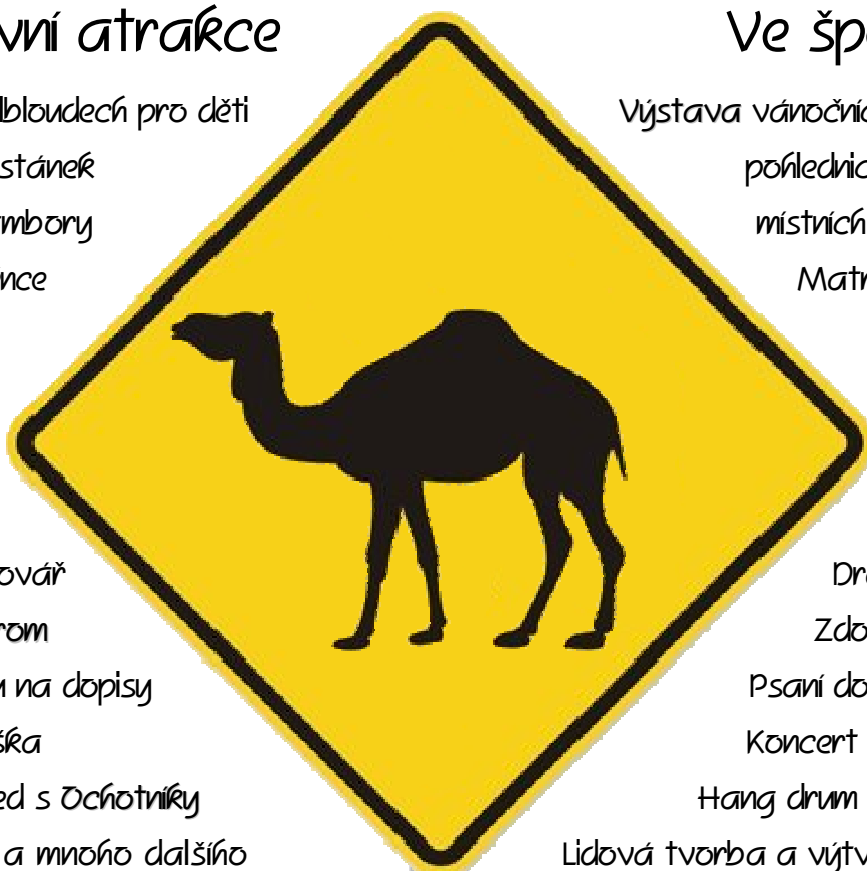

Advent na Zámku Zdíby

Venkovní atrakce

Jízda na velbloudech pro děti
Uzenářský stánek
Pečené brambory
Adventní věnce
Svařák

Fašír
Umělecký řovář
Vánoční strom
s truhlou na dopisy
pro Ježíška
Zpívání koled s Ochotníky
RC modely a mnoho dalšího